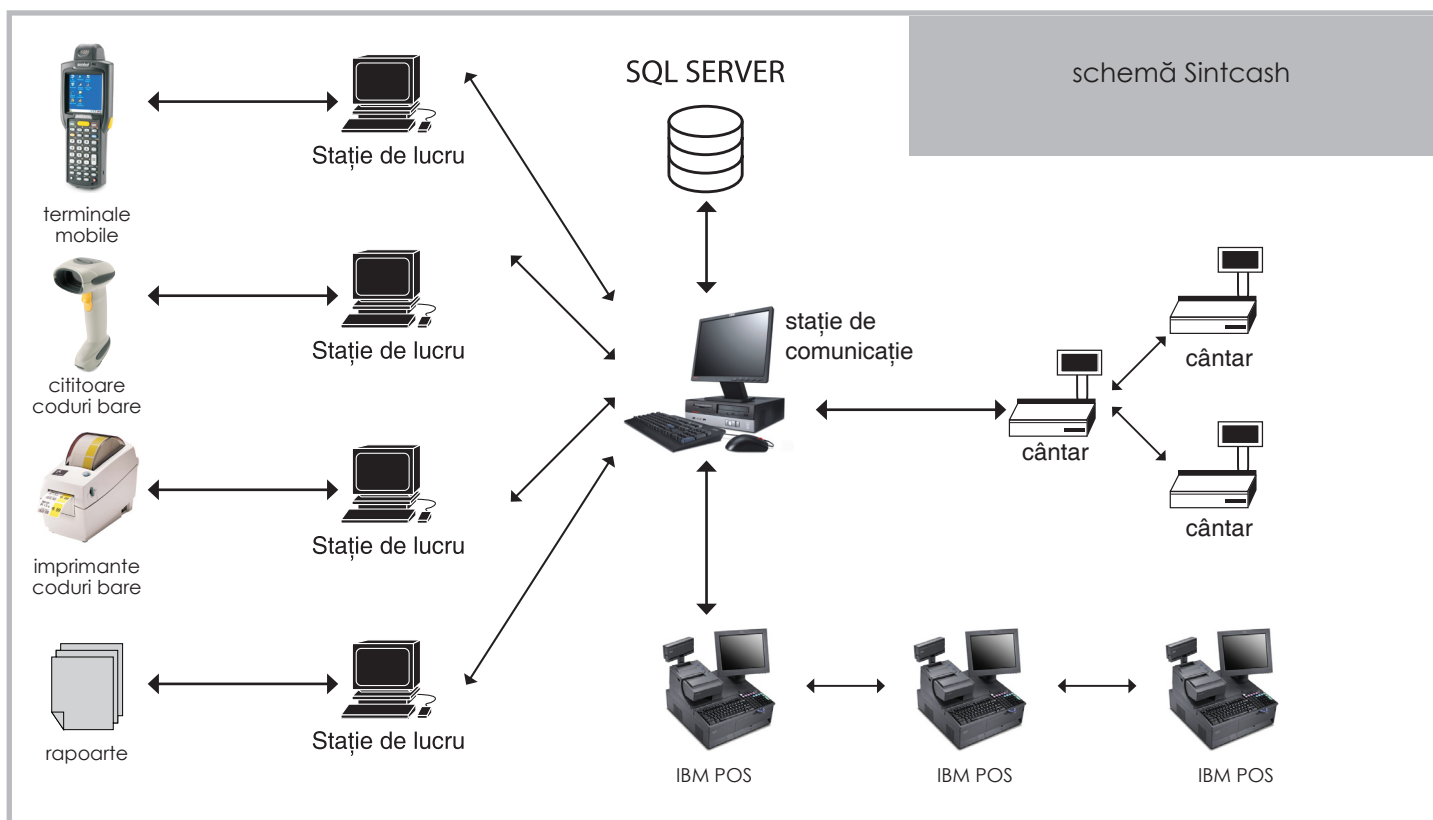

Interfața cu POS-urile IBM vă permite consultarea rapidă a stocurilor aflate la un moment dat în magazin, iar partea de fidelizare (carduri de clienți, promoții, pachete cadou) contribuie la succesul activității magazinului Dvs. Rapid și ușor de utilizat, SintCASH funcționează în regim de un singur magazin sau un centru și mai multe magazine, cu consolidarea catalogului de articole și a borderoului de mișcări în baza de date centrală.

Rapoartele parametrizabile constituie unul dintre punctele forte ale acestui sistem de gestiune, pe baza cărora se pot emite decizii cu privire la orientarea spre viitor a activității dar și aprecieri asupra evenimentelor trecute.

Modulul de inventariere ușurează mult operațiunile de verificare a stocurilor datorită utilizării de terminale dedicate (PDT/PDA). Imaginați-vă un inventar rapid, fără greșeli și cu rezultate concludente. Toate acestea au devenit realitate și contribuie la satisfacția clienților noștri.

“Lucrez cu programul “Sintcash” de doi ani, timp în care am ajuns să-l apreciez pentru numeroasele avantaje față de alte programe similare. Programul “Sintcash” m-a ajutat enorm în implementarea sistemului bazat pe tehnologia codurilor de bară în rețeaua noastră de magazine. Modalitatea de utilizare aerisită și simplă îl recomandă ca pe un program cu adevărat fiabil.”